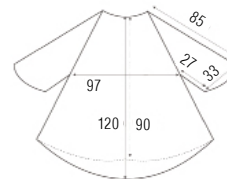

-20% **38,40 € HT**

PEIGNOIR BARBIER

Coupe ample arrondi avec manche. Englobe
le fauteuil. Fermeture au dos par scratch. Col en
silicone hypoallergénique. 100% polyester.

841 075

48,00€