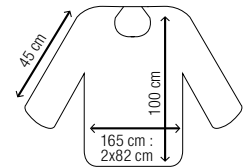

-20% **32,00 € HT**

PONCHO PROTECT

Coupe rectangulaire sans manche. Fermeture au
dos par scratch. Col en silicone hypoallergénique.
100% polyester.

840 709

40,00€

-20% **38,40 € HT**

PEIGNOIR BARBIER

Coupe ample arrondi avec manche. Englobe
le fauteuil. Fermeture au dos par scratch. Col en
silicone hypoallergénique. 100% polyester.