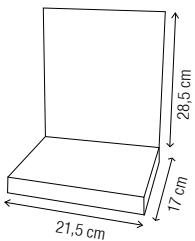

564 226 ~~165,00€~~

-30% 133,00 € HT

CISEAUX DE COUPE 7.5

Ergonomique.

564 227 ~~190,00€~~

LE PRÉSENTOIR
29,90 € HT

PRÉSENTOIR 9 BROSSES REGULAR T18

Coloris assortis 3 de chaque : Rose, Gris, Bleu.